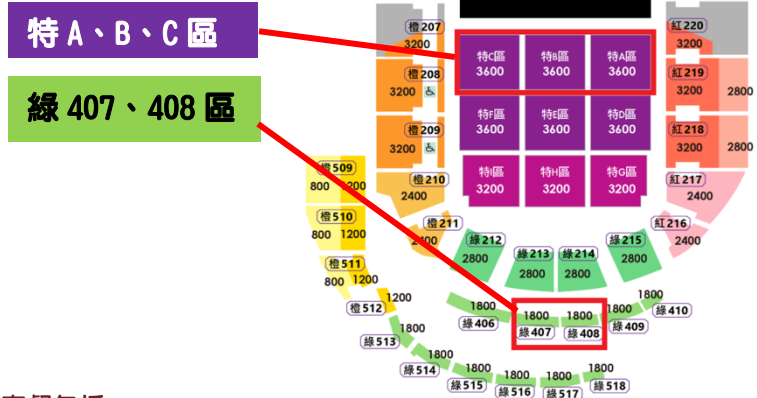

# 高雄 2 天 1 夜-『aMEI 烏托邦 2.0 慶典 世界巡迴演唱會-高雄場』

出發日期: 2017 年 8 月 12-27 日

訂位代號: R Class

HKD\$ **2,380** 起

回程可選擇經由台北/台中/高雄返

**一人成行!**

aMEI 烏托邦 2.0 慶典 世界巡迴演唱會

演出日期及時間:

2017 年 8 月 12 日 (Sat) 19:30  
13 日 (Sun) 18:00  
19 日 (Sat) 19:30  
20 日 (Sun) 18:00  
26 日 (Sat) 19:30  
27 日 (Sun) 18:00

演出地點: 高雄巨蛋

套餐包括:

- ✓ 中華航空公司來回香港至台北/台中/高雄/台南經濟客位機票乙張
- ✓ 1 晚高雄市內酒店住宿連早餐
- ✓ 『aMEI 烏托邦 2.0 慶典 世界巡迴演唱會-高雄場』門票乙張
- ✓ 中華電信連續 48 小時無線上網
- ✓ 旅行責任保險
- ✓ 0.15% 旅遊業議會印花稅
- ✓ 華夏會員享\$100 折扣、加增 500 飛行哩數及多 10 公斤行李托運

## 包『aMEI 烏托邦 2.0 慶典 世界巡迴演唱會 - 高雄場』門票乙張

飯店名稱 Hotel Name	住宿日期 Period of stay	Package Price Per Adult 每位成人之套票價格 (HK\$)					
		TWD3,600 (特A、B、C區) 門票			TWD1,800 (綠407、408區) 門票		
		雙人房 Twin Sharing	單人房 Single	加床 Extra Bed	雙人房 Twin Sharing	單人房 Single	加床 Extra Bed
高雄喜悅酒店 Kaohsiung New Image Hotel	12Aug-27Aug (Sun-Fri)	<b>2,820</b>	3,110	-	<b>2,380</b>	2,680	-
逢星期六入住附加費: HK\$80/每房/每晚							
高雄寒軒國際大飯店 Kaohsiung Han-Hsien International Hotel	12Aug-27Aug (Sun-Fri)	2,870	3,210	2,900	2,430	2,770	2,460
逢星期六入住附加費: HK\$80/每房/每晚							
高雄福容大飯店 Kaohsiung The Fullon Hotel	12Aug-27Aug (Sun-Fri)	2,870	3,210	-	2,430	2,770	-
逢星期六入住附加費: HK\$120/每房/每晚							
高雄君鴻酒店 Kaohsiung 85 Sky Tower Hotel	12Aug-27Aug (Sun-Fri)	2,940	3,360	2,960	2,510	2,920	2,520
逢星期六入住附加費: HK\$80/每房/每晚							
高雄漢來大飯店 Kaohsiung Grand Hi Lai Hotel	12Aug-27Aug (Sun-Fri)	2,990	3,450	3,010	2,550	3,020	2,570
逢星期六入住附加費: HK\$120/每房/每晚							

### 票種及注意事項：

台幣 3,600 (特 A、B、C 區)

台幣 1,800 (綠 407、408 區)

- ◆ 一人一票，憑票入場，票券遺失，恕不補發(小朋友需購票)。
- ◆ 7 歲以下或身高不足 110 公分小童，不得入場。
- ◆ 每張演唱會門票採取選票價不選位銷售(消費者購買之演唱會門票皆已劃位，由主辦單位統一分配，請參考票價圖，此圖表再另行公告，或參考官方網站)
- ◆ 禁止攜帶外食以及攝錄機、相機等入場。
- ◆ 其他規定請參閱演出場地之規則及演出票券背面之相關規定